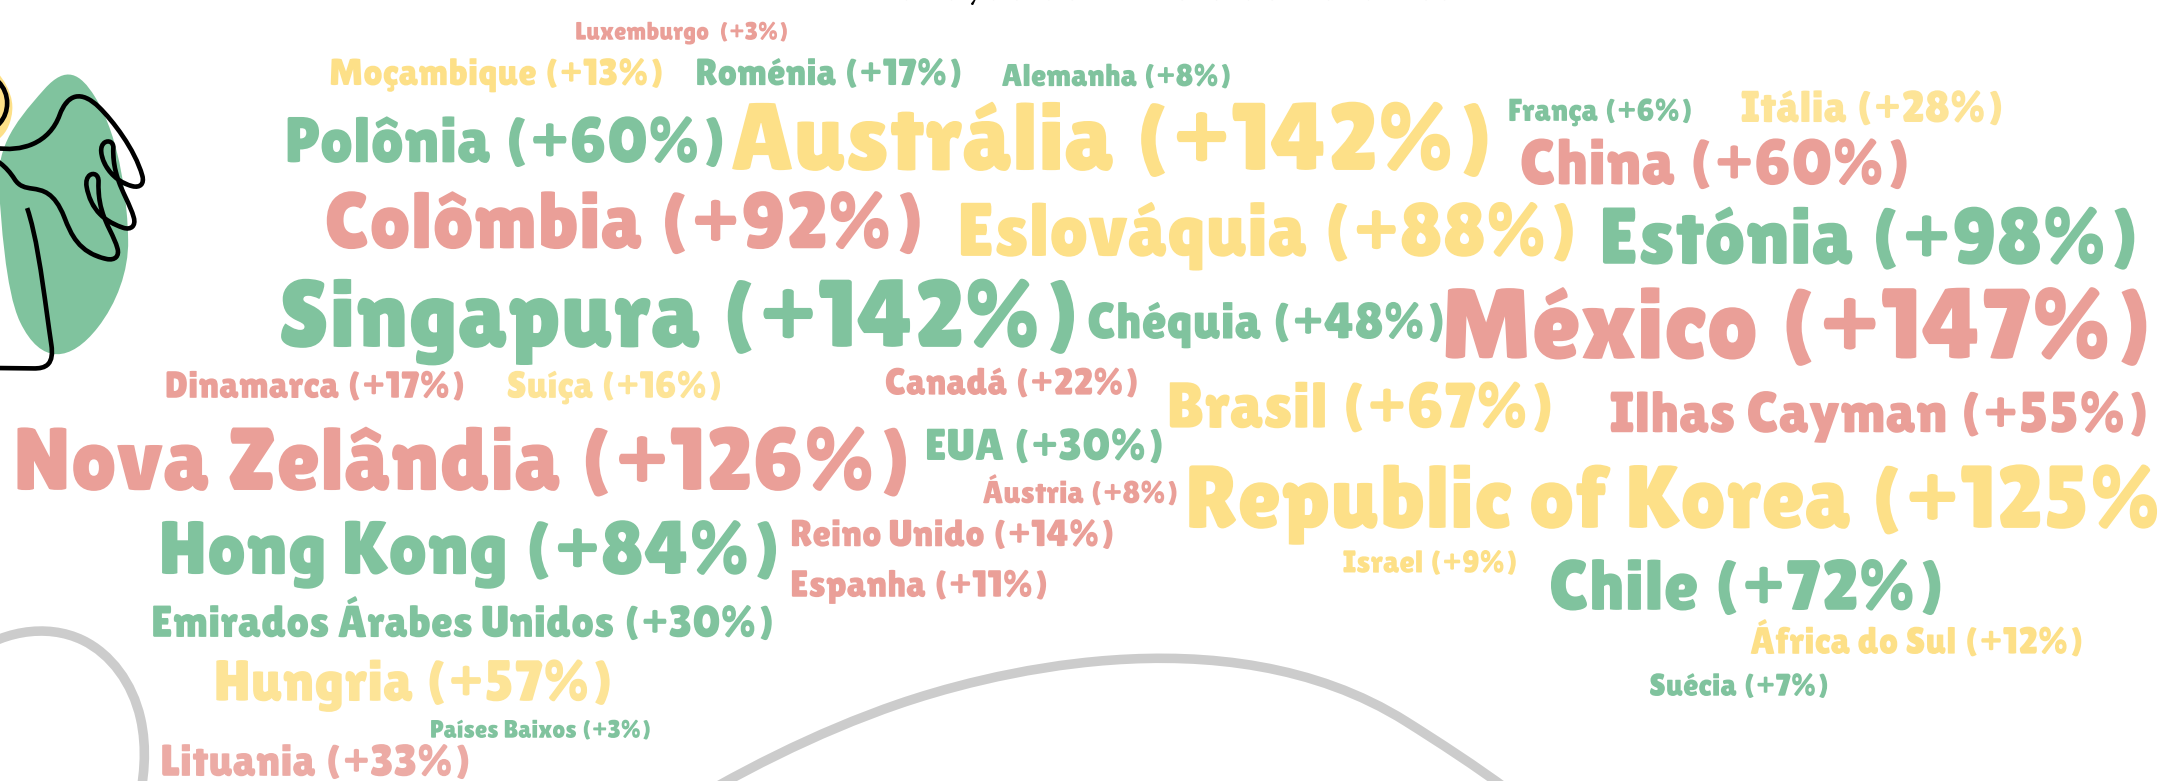

## Operações de estrangeiros

+18%

## Operações globais

+6%

## Diferentes países

188

11 novos países  
(Comparação com a semana anterior)

## Top 35 principais países visitantes

Variação do número de visitantes