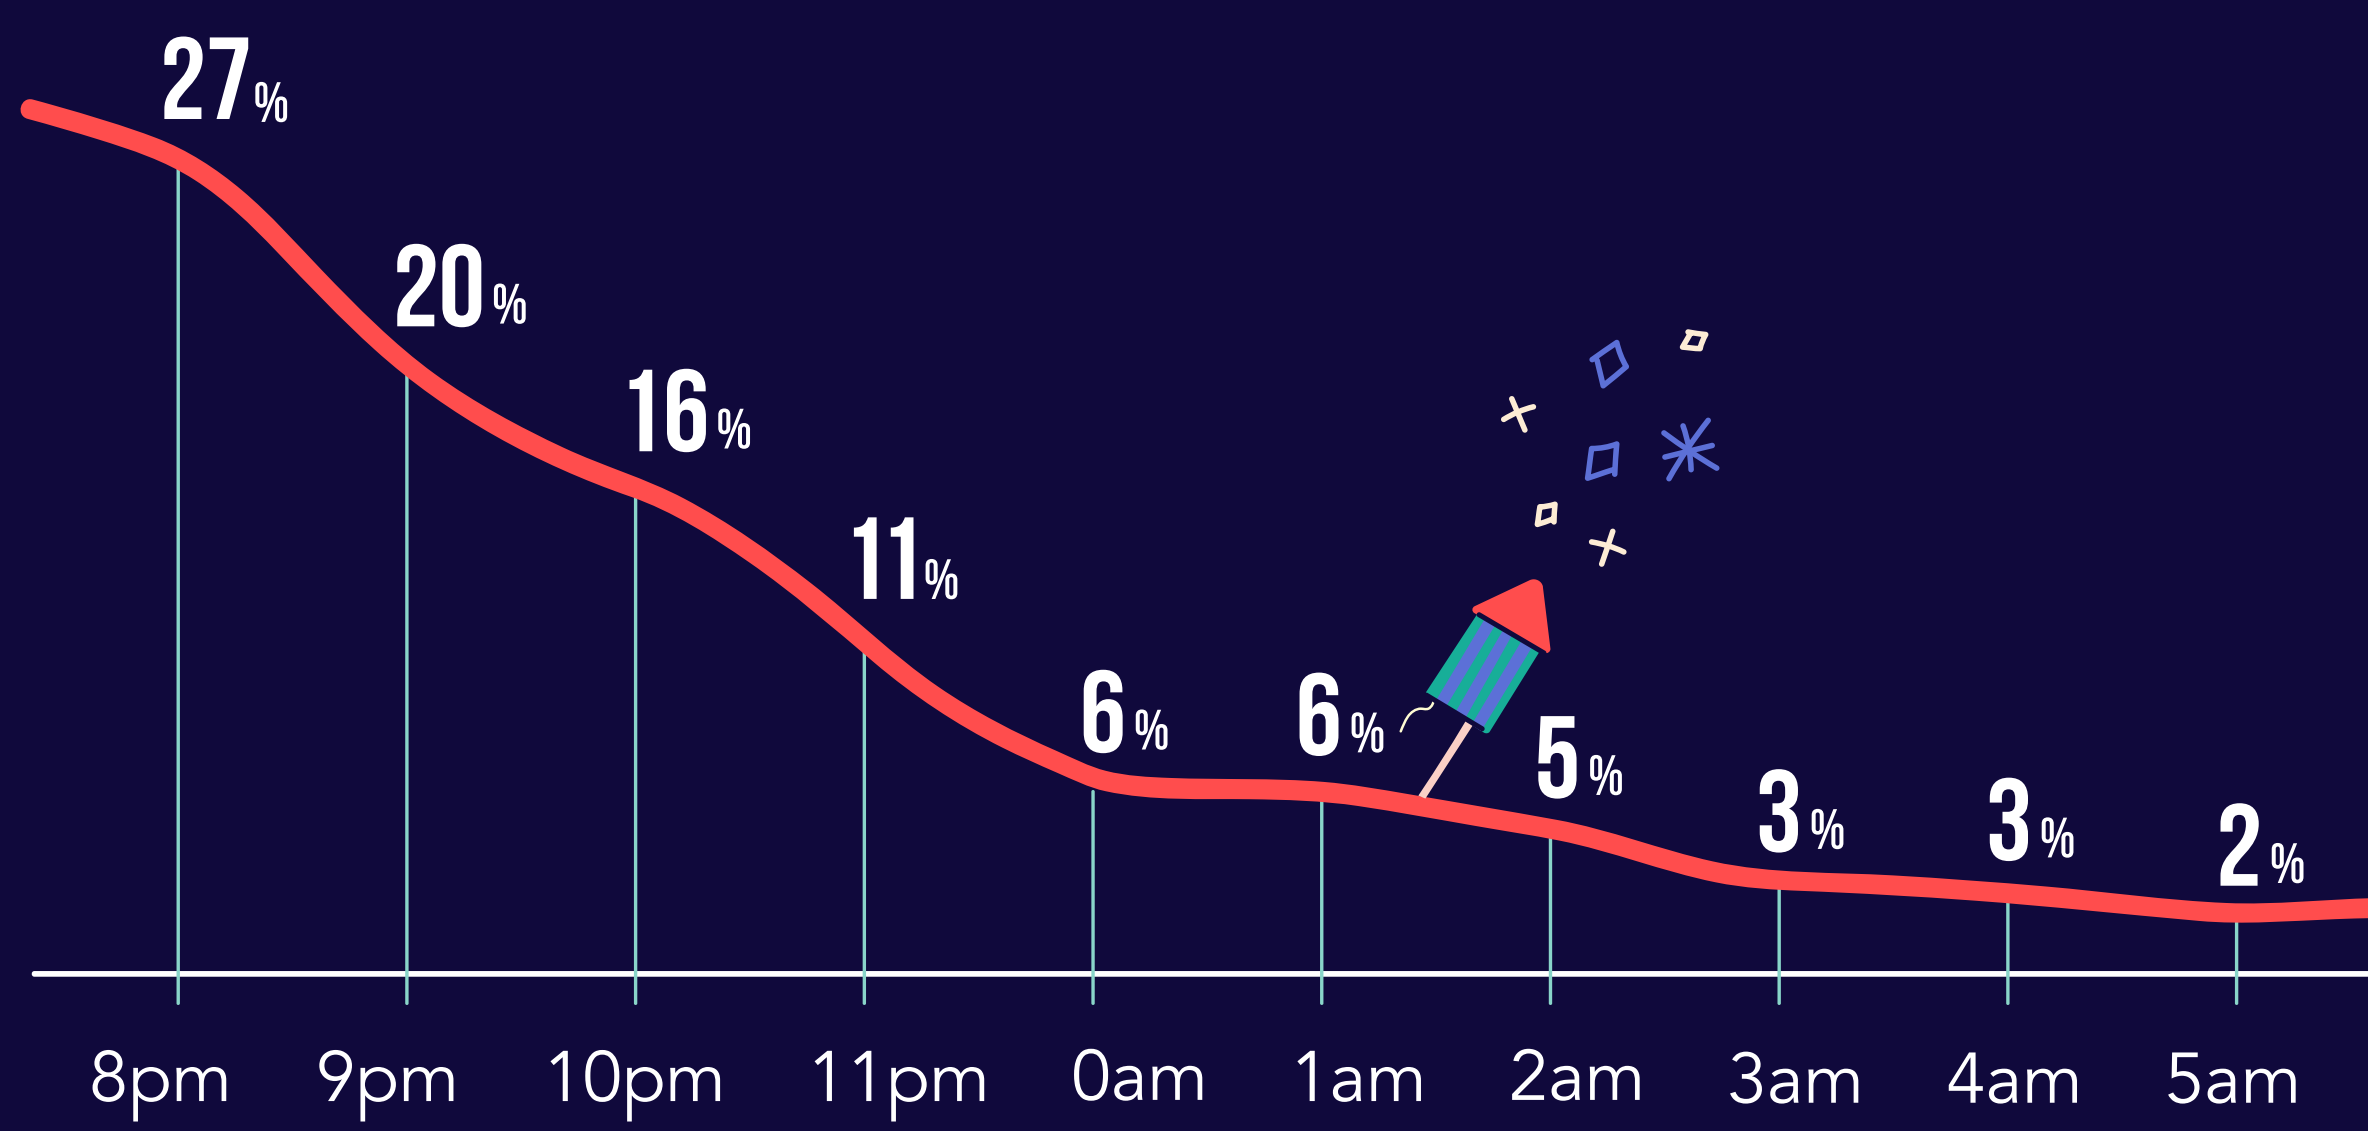

23 e 24 de junho

Levantamentos & compras

+29%
vs. Média diária de Junho

20€
Ticket Médio

MB WAY

+31%
vs. 2023

TRANSAÇÕES NOTURNAS

Variação nas operações noturnas.

SÃO PEDRO

28 e 29 de junho

Levantamentos & compras

+58%
vs. Média diária de Junho

29€
Ticket Médio

MB WAY

+97%
vs. 2023

TRANSAÇÕES NOTURNAS

Variação nas operações noturnas.