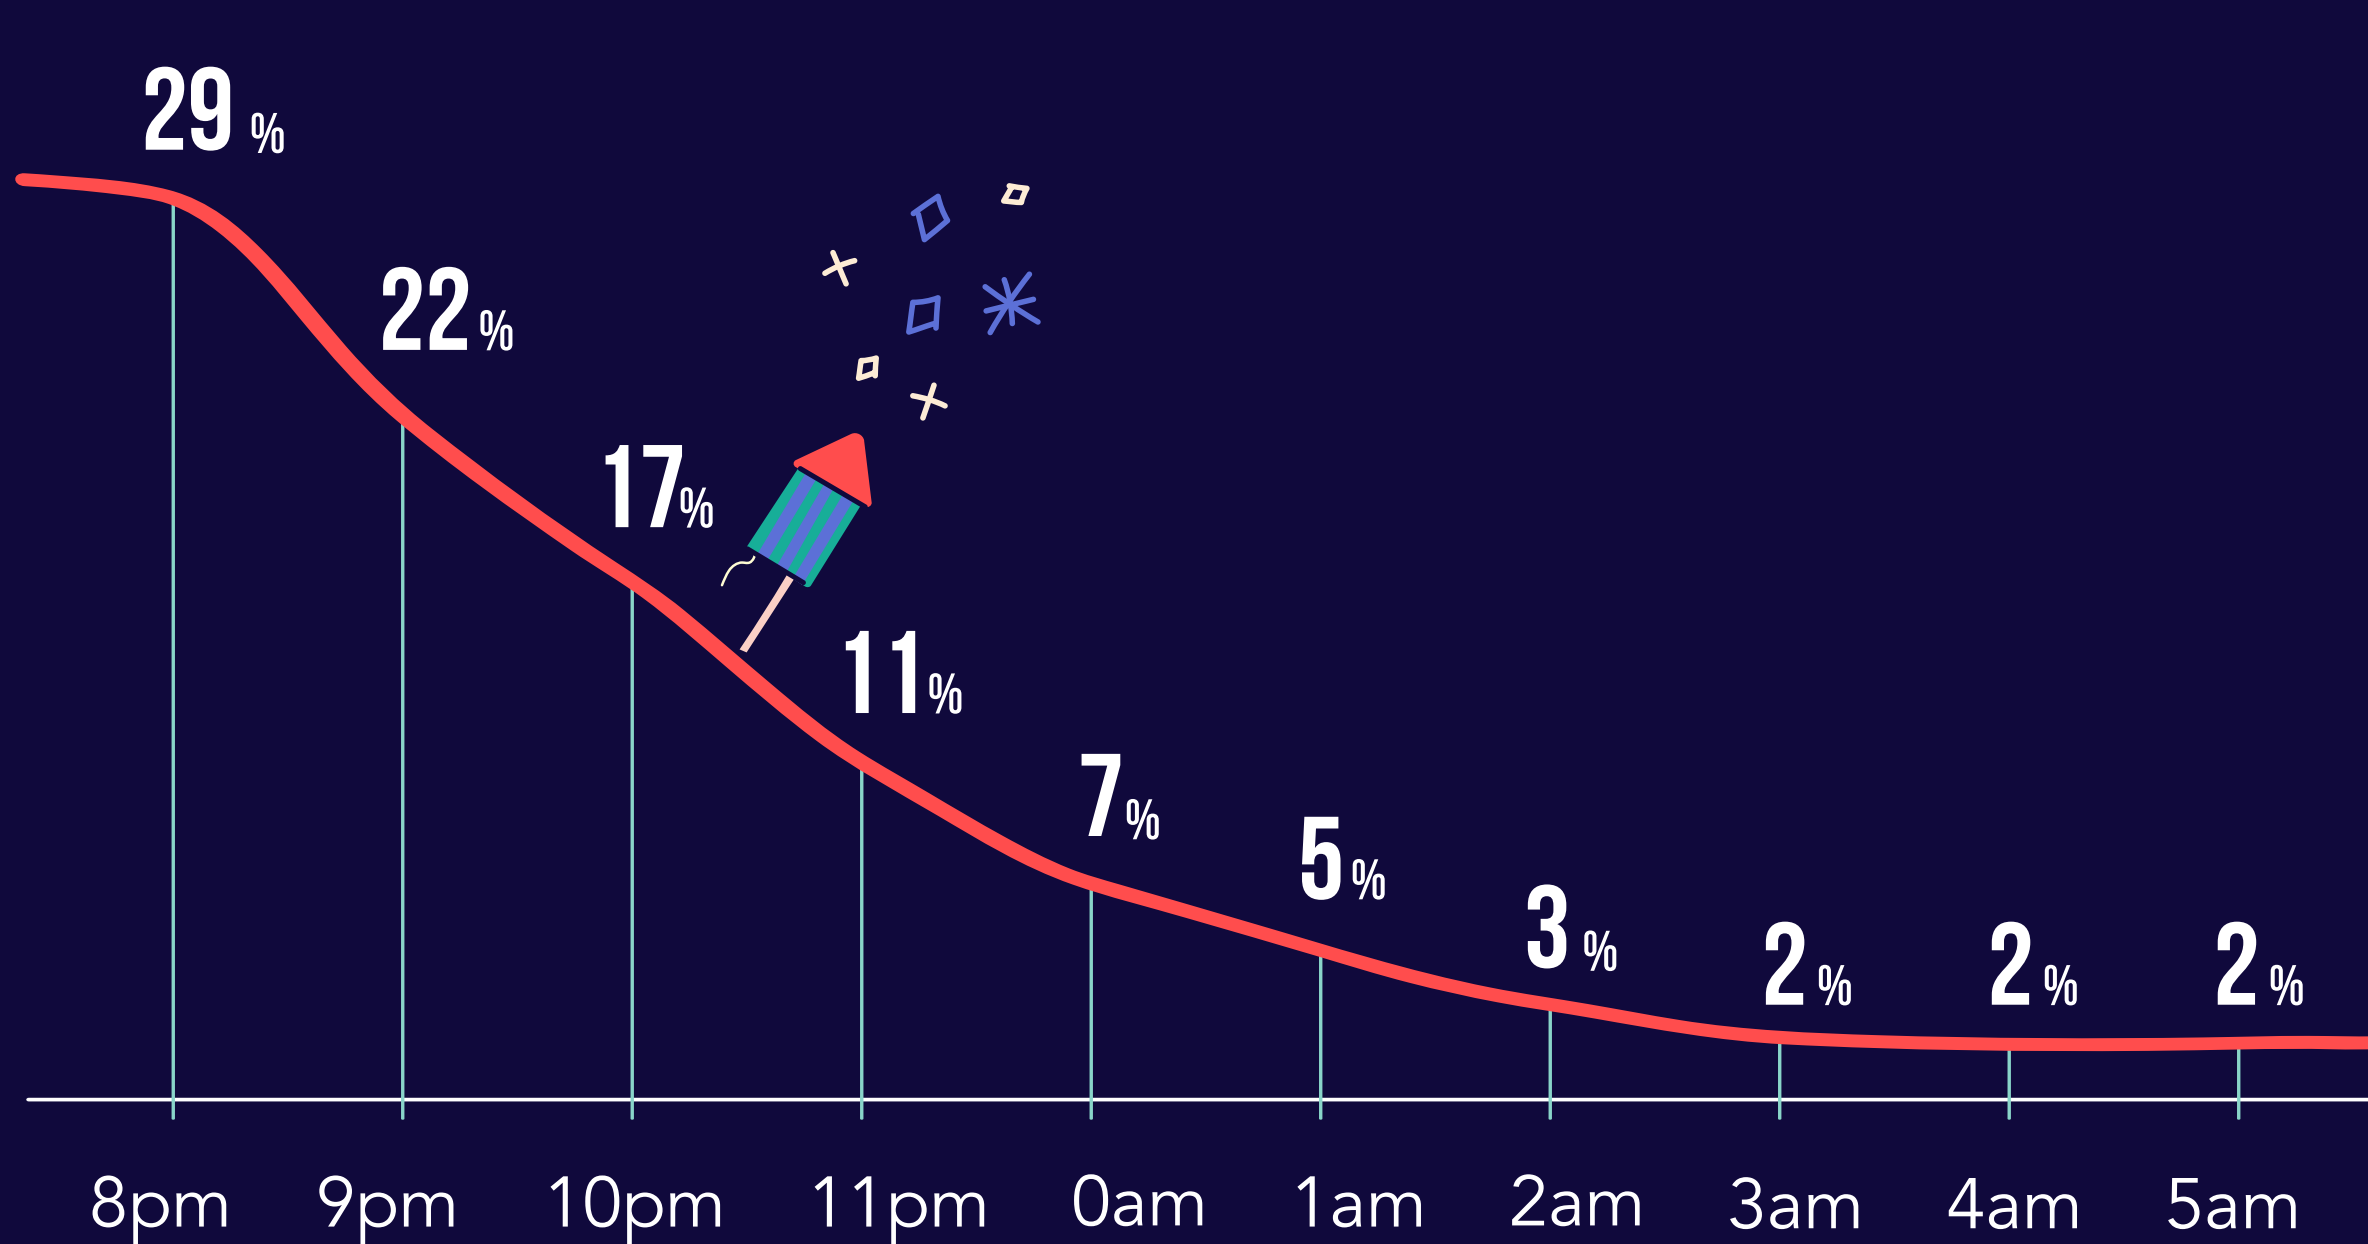

Levantamentos & compras

+29%
vs. Média diária de Junho

23€
Ticket Médio

MB WAY

+60%
vs. 2023

TRANSAÇÕES NOTURNAS

Variação nas operações noturnas.

SÃO JOÃO

23 e 24 de junho

Levantamentos & compras

+29%
vs. Média diária de Junho

20€
Ticket Médio

MB WAY

+31%
vs. 2023

TRANSAÇÕES NOTURNAS

Variação nas operações noturnas.

SÃO PEDRO

28 e 29 de junho

Levantamentos & compras

+58%
vs. Média diária de Junho

29€
Ticket Médio

MB WAY

+97%
vs. 2023

TRANSAÇÕES NOTURNAS

Variação nas operações noturnas.